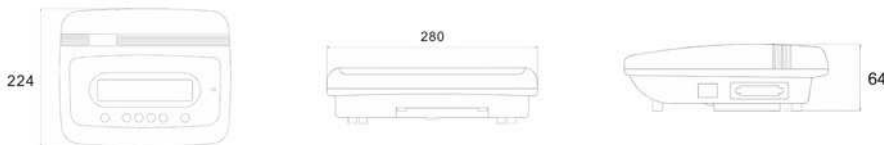

แบบหัวอ่าน

JADEVER®

Jadever Scale Co., Ltd.
Tel : 886-2-22990203
Fax : 886-2-22990204
http : www.jadever.com
E-mail:sales@jadever.com.tw

Xiamen Jadever Scale Co., Ltd.
Tel : 86-592-6037668
Fax : 86-592-6037028
http://www.jadever.com
E-mail:xmjadever@jadever.com.cn

Jadever Weightech, Inc.
Tel:1-905-482-2618
Fax:1-905-887-4066
http://www.jadeverscale.com
E-mail:james@jadeverscale.com