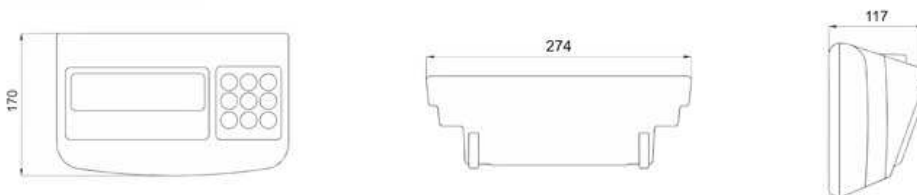

Sizedraft

JADEVER®

Jadever Scale Co., Ltd.
Tel : 886-2-22990203
Fax : 886-2-22990204
http: www.jadever.com
E-mail:sales@jadever.com.tw

Xiamen Jadever Scale Co., Ltd.
Tel : 86-592-6037668
Fax : 86-592-6037028
http://www.jadever.com
E-mail:xmjadever@jadever.com.cn

Jadever Weigtech, Inc.
Tel:1-905-482-2618
Fax:1-905-887-4066
http://www.jadeverscale.com
E-mail:james@jadeverscale.com